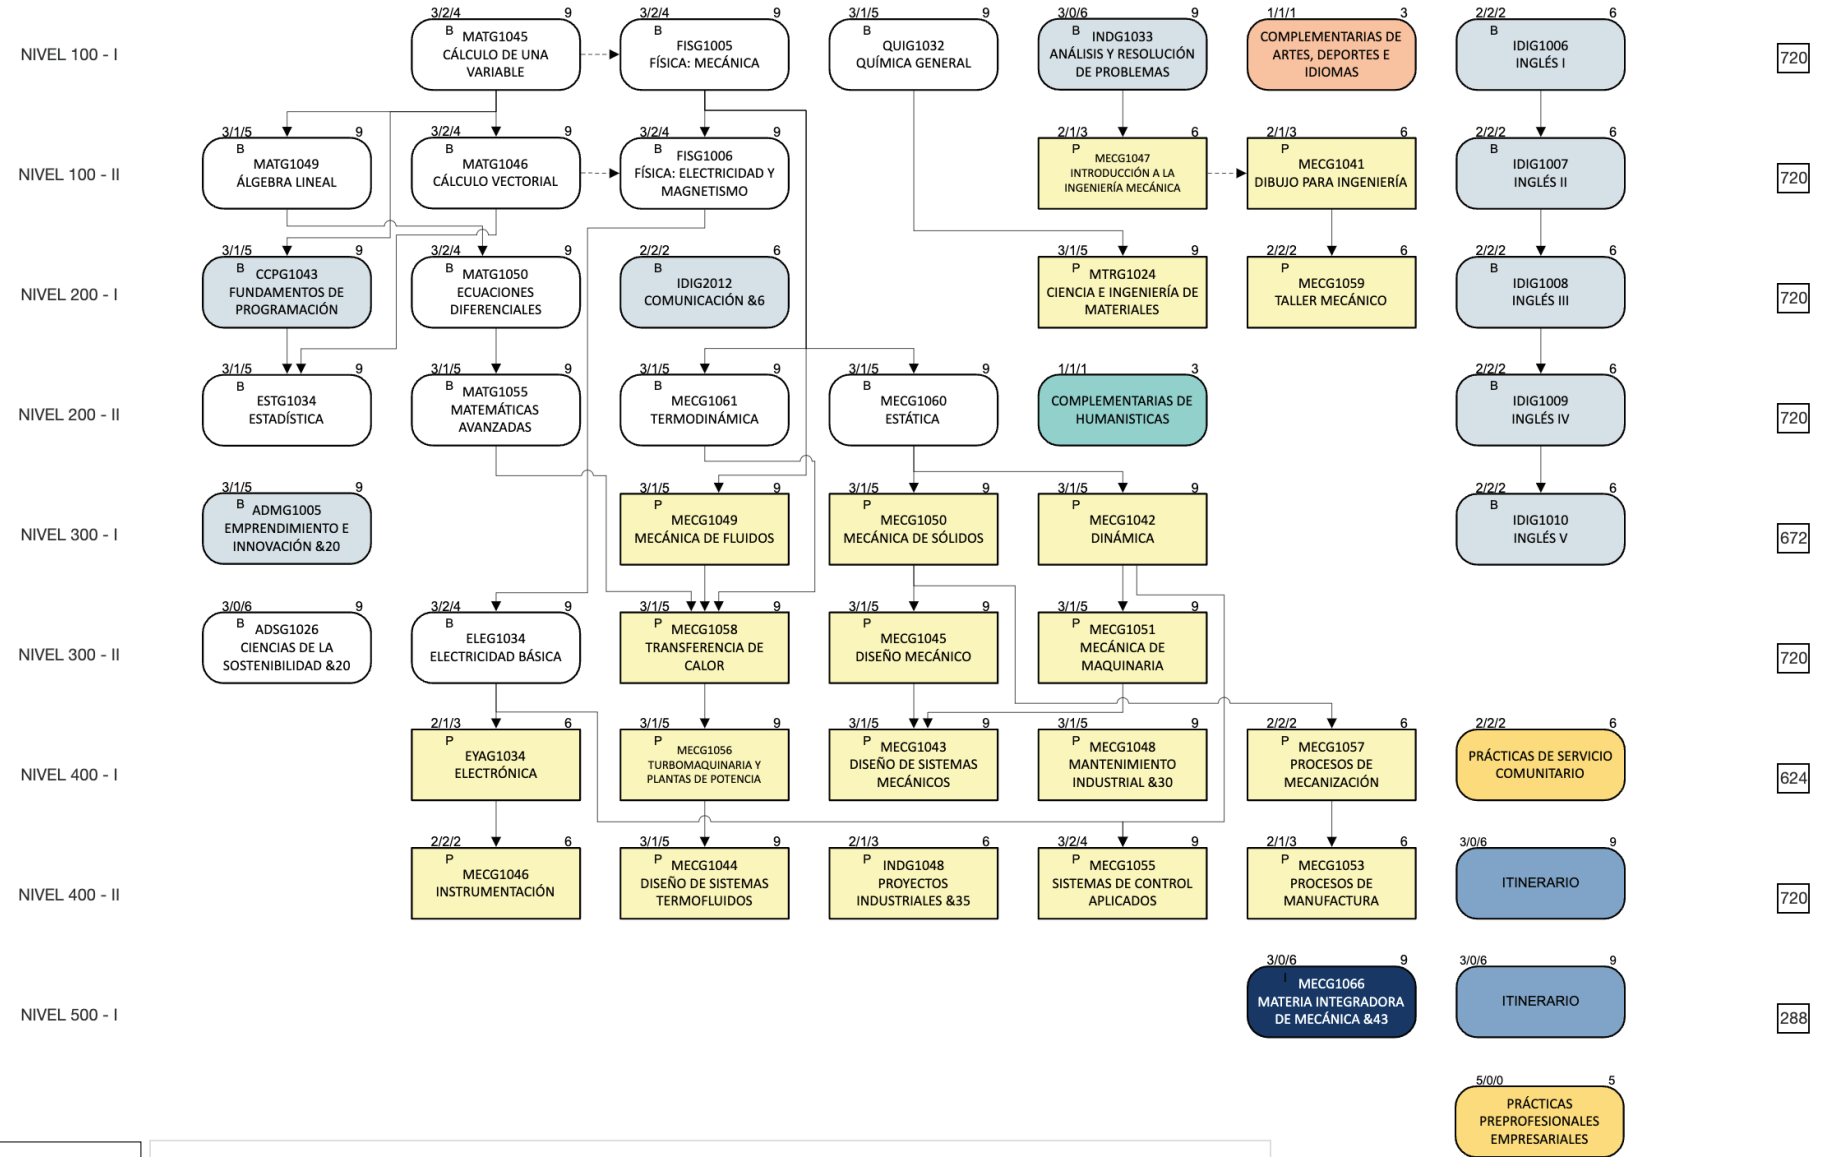

Mecánica

SEMESTRES

NIVELES

HORAS SEMESTRALES

SIMBOLOGÍA

HD/HP/HTA HT

Cod. materia
Materia

HD HORAS DOCENCIA
HP HORAS PRÁCTICAS
HTA HORAS TRABAJO AUTÓNOMO
HT HORAS TOTALES

↓ RELACIÓN DE PRE-REQUISITO

- - -> RELACIÓN DE CO-REQUISITO

UNIDADES DE ORGANIZACIÓN CURRICULAR

B Unidad Básica
P Unidad Profesional
I Unidad Integración Curricular

TIPOS DE MATERIAS

 MATEMÁTICAS Y CIENCIAS BÁSICAS 1872 HORAS	 U DE INTEGRACIÓN CURRICULAR 384 HORAS	 FORMACIÓN PROFESIONAL 2496 HORAS
 EDUCACIÓN GENERAL 1008 HORAS	 ITINERARIO 288 HORAS	 C. DE HUMANÍSTICA 48 HORAS
 C. DE ARTE Y DEPORTES 48 HORAS	 PRÁCTICAS COMUNITARIAS 96 HORAS	 PRÁCTICAS EMPRESARIALES 96 HORAS

Horas de Prácticas Pre Profesionales(*) **336**

Horas para Trabajo Titulación **240**

TOTAL HORAS **5904**

(*) De las cuales 96 horas mínimo deben ser de servicio a la comunidad